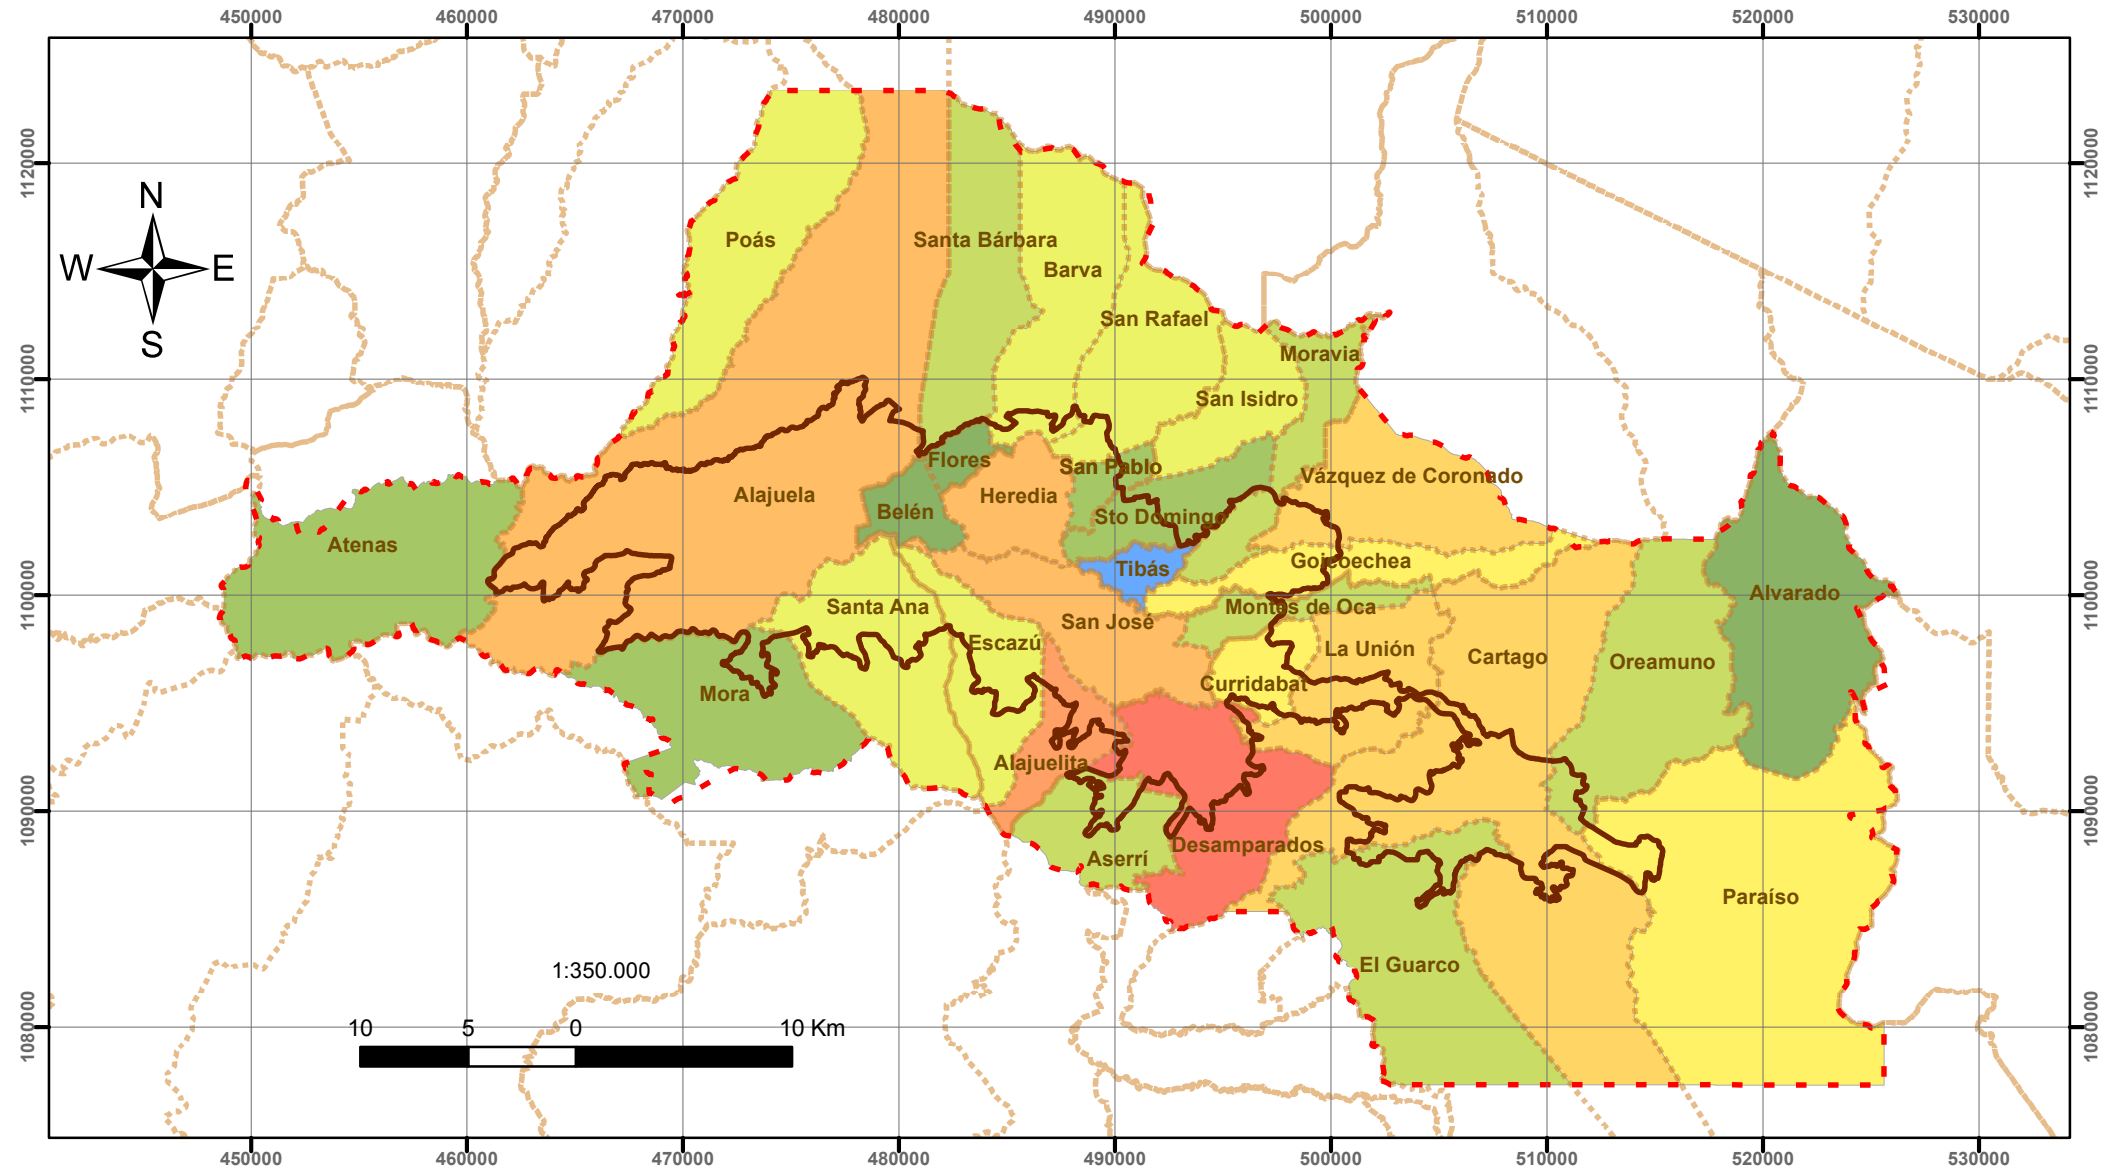

Incremento de la población por cantón del año 2013 al 2030 - Plan GAM 2013

Simbología

- Anillo de Contención
- Cantones

Incremento Población 2015-2030

	1 - 2000		15001 - 25000
	2001 - 3000		25001 - 50000
	3001 - 5000		50001 - 75000
	5001 - 7000		75001 - 154004
	7001 - 15000		-612 - 0

Elaborado por:
 Secretaría Técnica del
 Plan Nacional de Desarrollo
 Urbano 2013-2030
Fecha: Junio 2013
Sistema de proyección:
 CRTM05
Datum: WGS84
Fuentes de información:
 IGN - MIVAH
 Plan GAM 2013