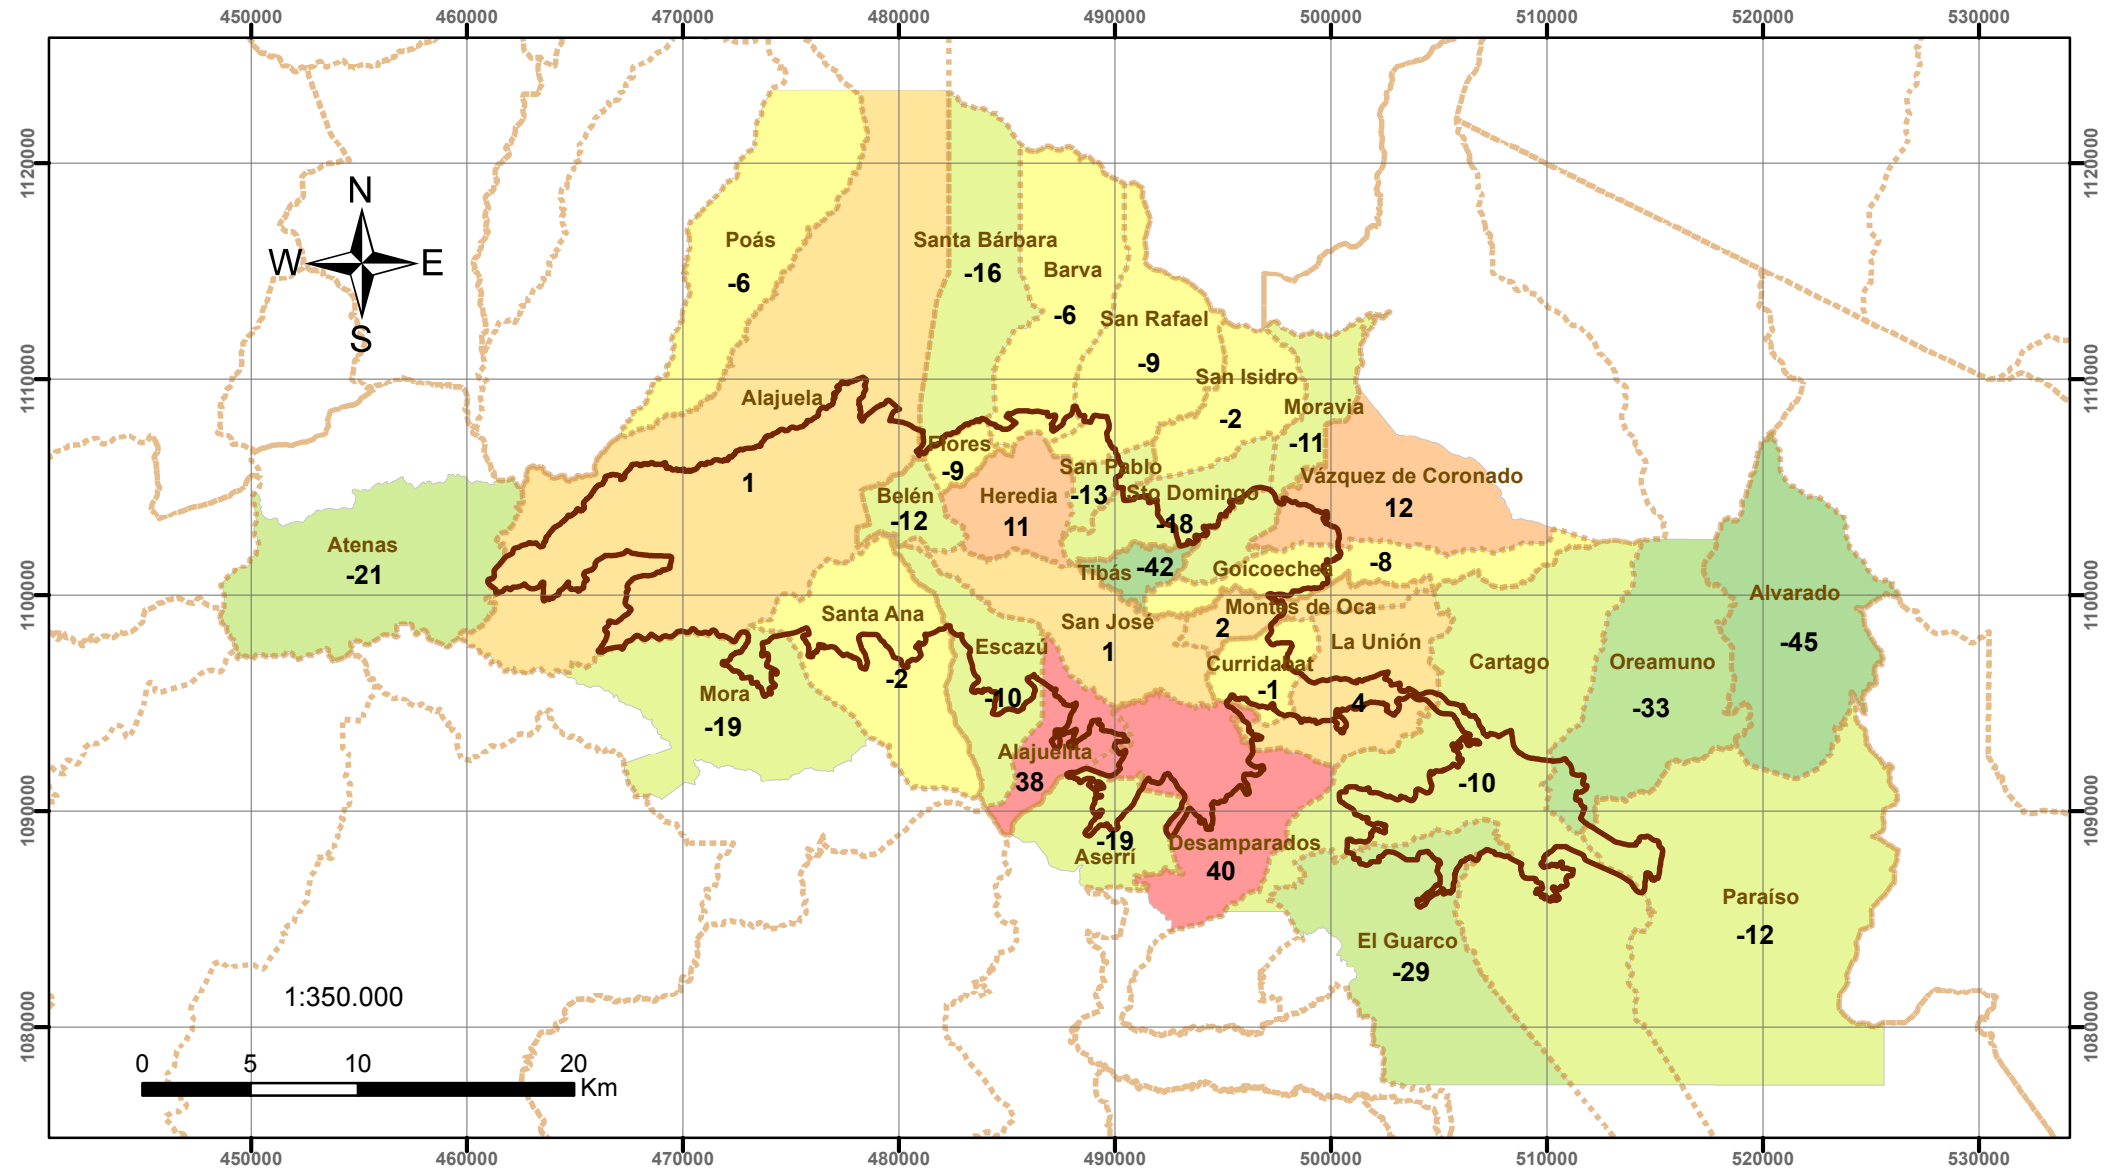

Cobertura educativa nivel primaria (Población 2030) - Plan GAM 2013

ES-5.2.6-3

PlanGAM 2013

Gobierno de Costa Rica
CONSTRUIMOS UN PAÍS SEGURO

Ministerio de Vivienda y Asentamientos Humanos
República de Costa Rica

cnfl

INVU
INSTITUTO NACIONAL DE VIVIENDA Y ORGANISMO

TEC | Tecnológico de Costa Rica

Simbología

- Anillo de Contención
- Cantones

% Cobertura Primaria

-39 a -30	1 a 10
-29 a -20	11 a 20
-19 a -10	21 a 30
-45 a -40	31 a 40
-9 a 0	

Los números indican el porcentaje de cobertura educativa

Los % positivos indican déficit

Los % negativos indican superávit

Elaborado por:
Secretaría Técnica del Plan Nacional de Desarrollo Urbano 2013-2030
Fecha:
Junio 2013
Sistema de proyección:
CRTM05
Datum: WGS84
Fuentes de información:
IGN - MIVAH
Plan GAM 2013