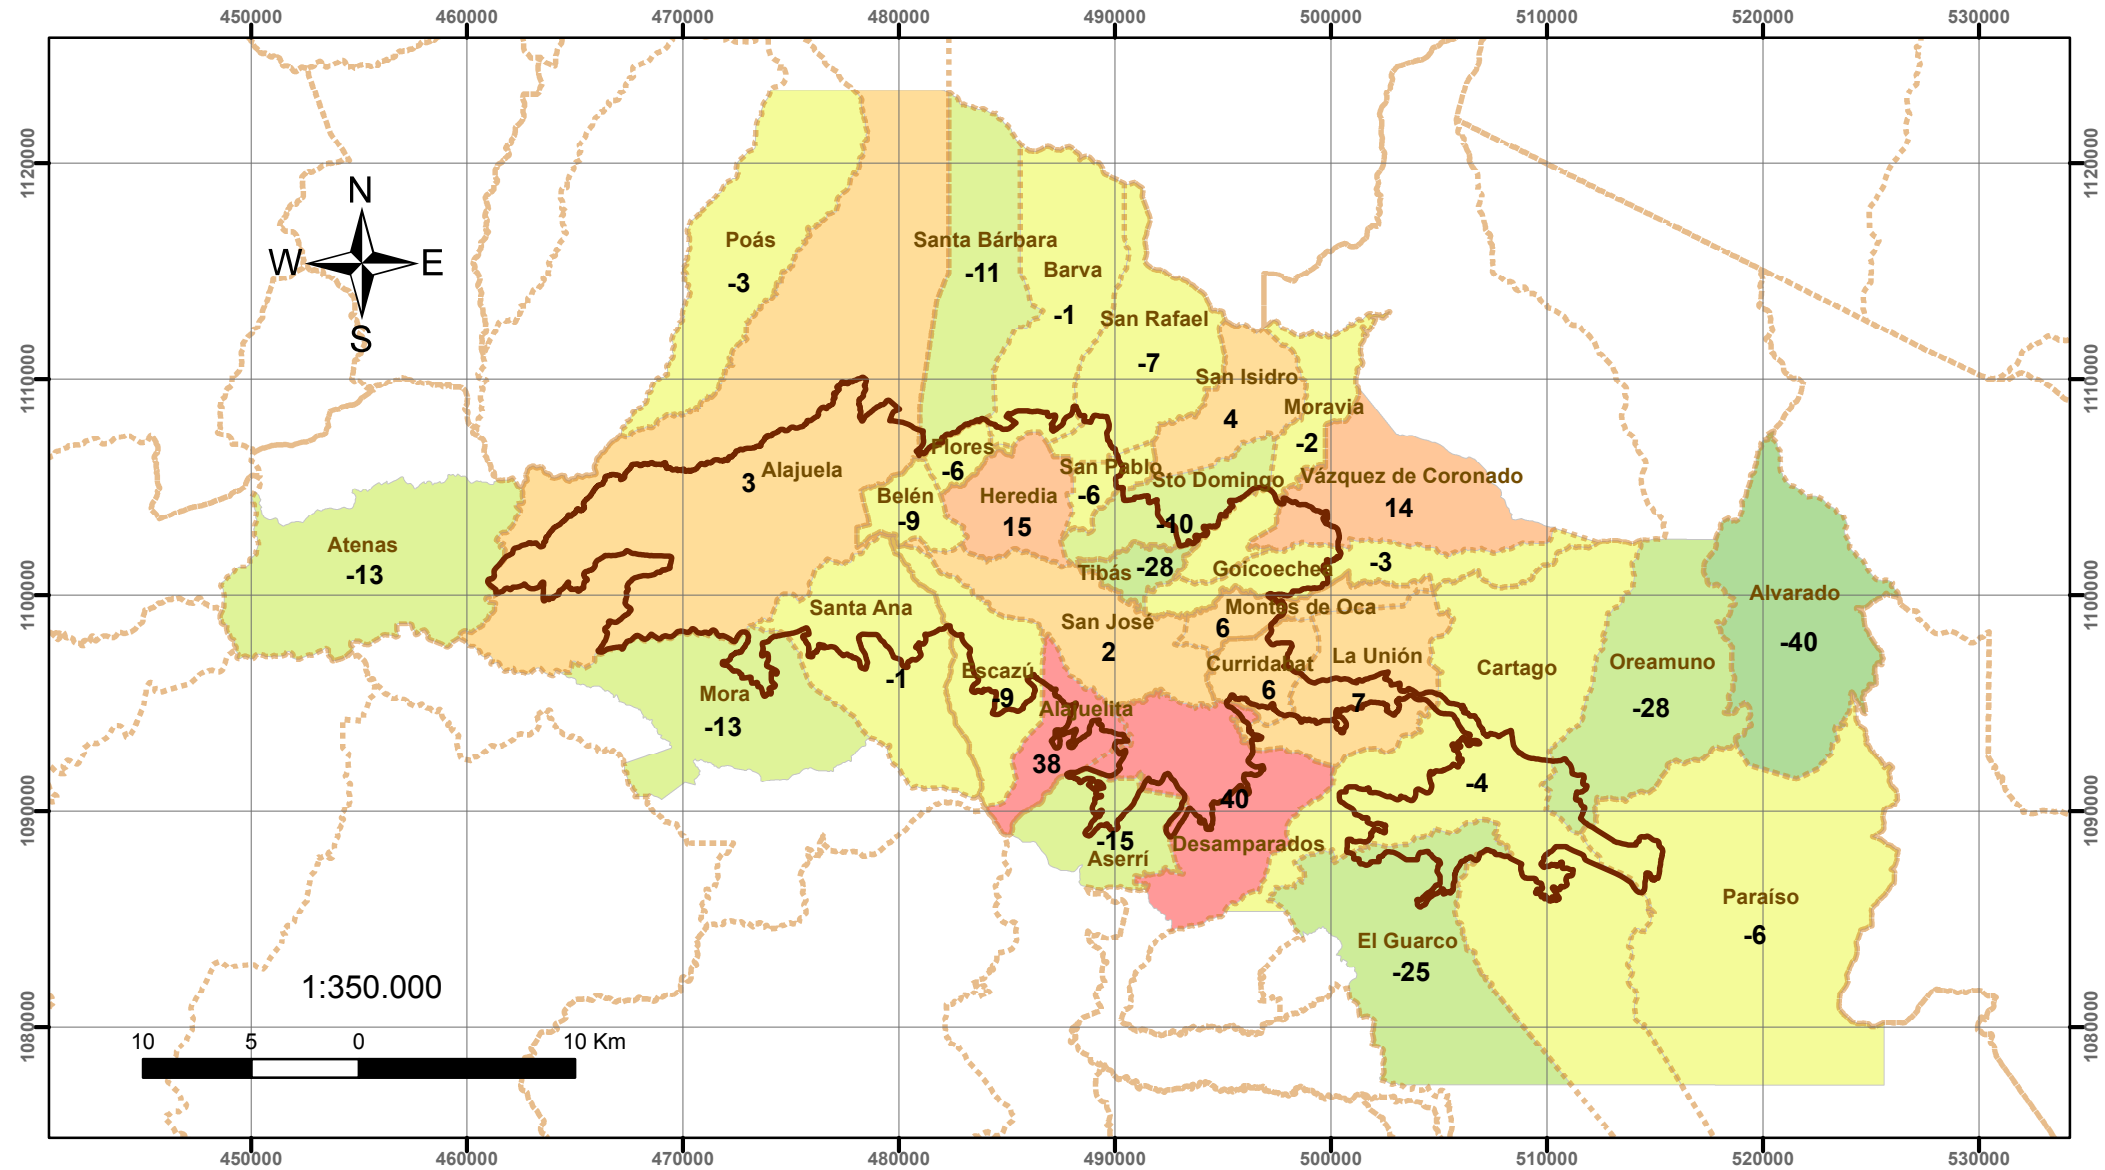

Cobertura educativa nivel preescolar (Población 2030) - Plan GAM 2013

ES-5.2.6-2

PlanGAM 2013

Gobierno de Costa Rica
CONSTRUIMOS UN PAÍS SEGURO

Ministerio de Vivienda y Asentamientos Humanos
República de Costa Rica

cnfl

INVU
INSTITUTO NACIONAL DE VIVIENDA Y URBANISMO

TEC | Tecnológico de Costa Rica

Simbología

- Anillo de Contención
- Cantones

% Cobertura Preescolar

-39 a -30	1 a 10
-29 a -20	11 a 20
-19 a -10	21 a 30
-9 a 0	31 a 40
1 a 0	

Los números indican el porcentaje de cobertura educativa

Los % positivos indican déficit

Los % negativos indican superávit

Elaborado por:
Secretaría Técnica del Plan Nacional de Desarrollo Urbano 2013-2030

Fecha:
Junio 2013

Sistema de proyección:
CRTM05

Datum: WGS84

Fuentes de información:
IGN - MIVAH
Plan GAM 2013