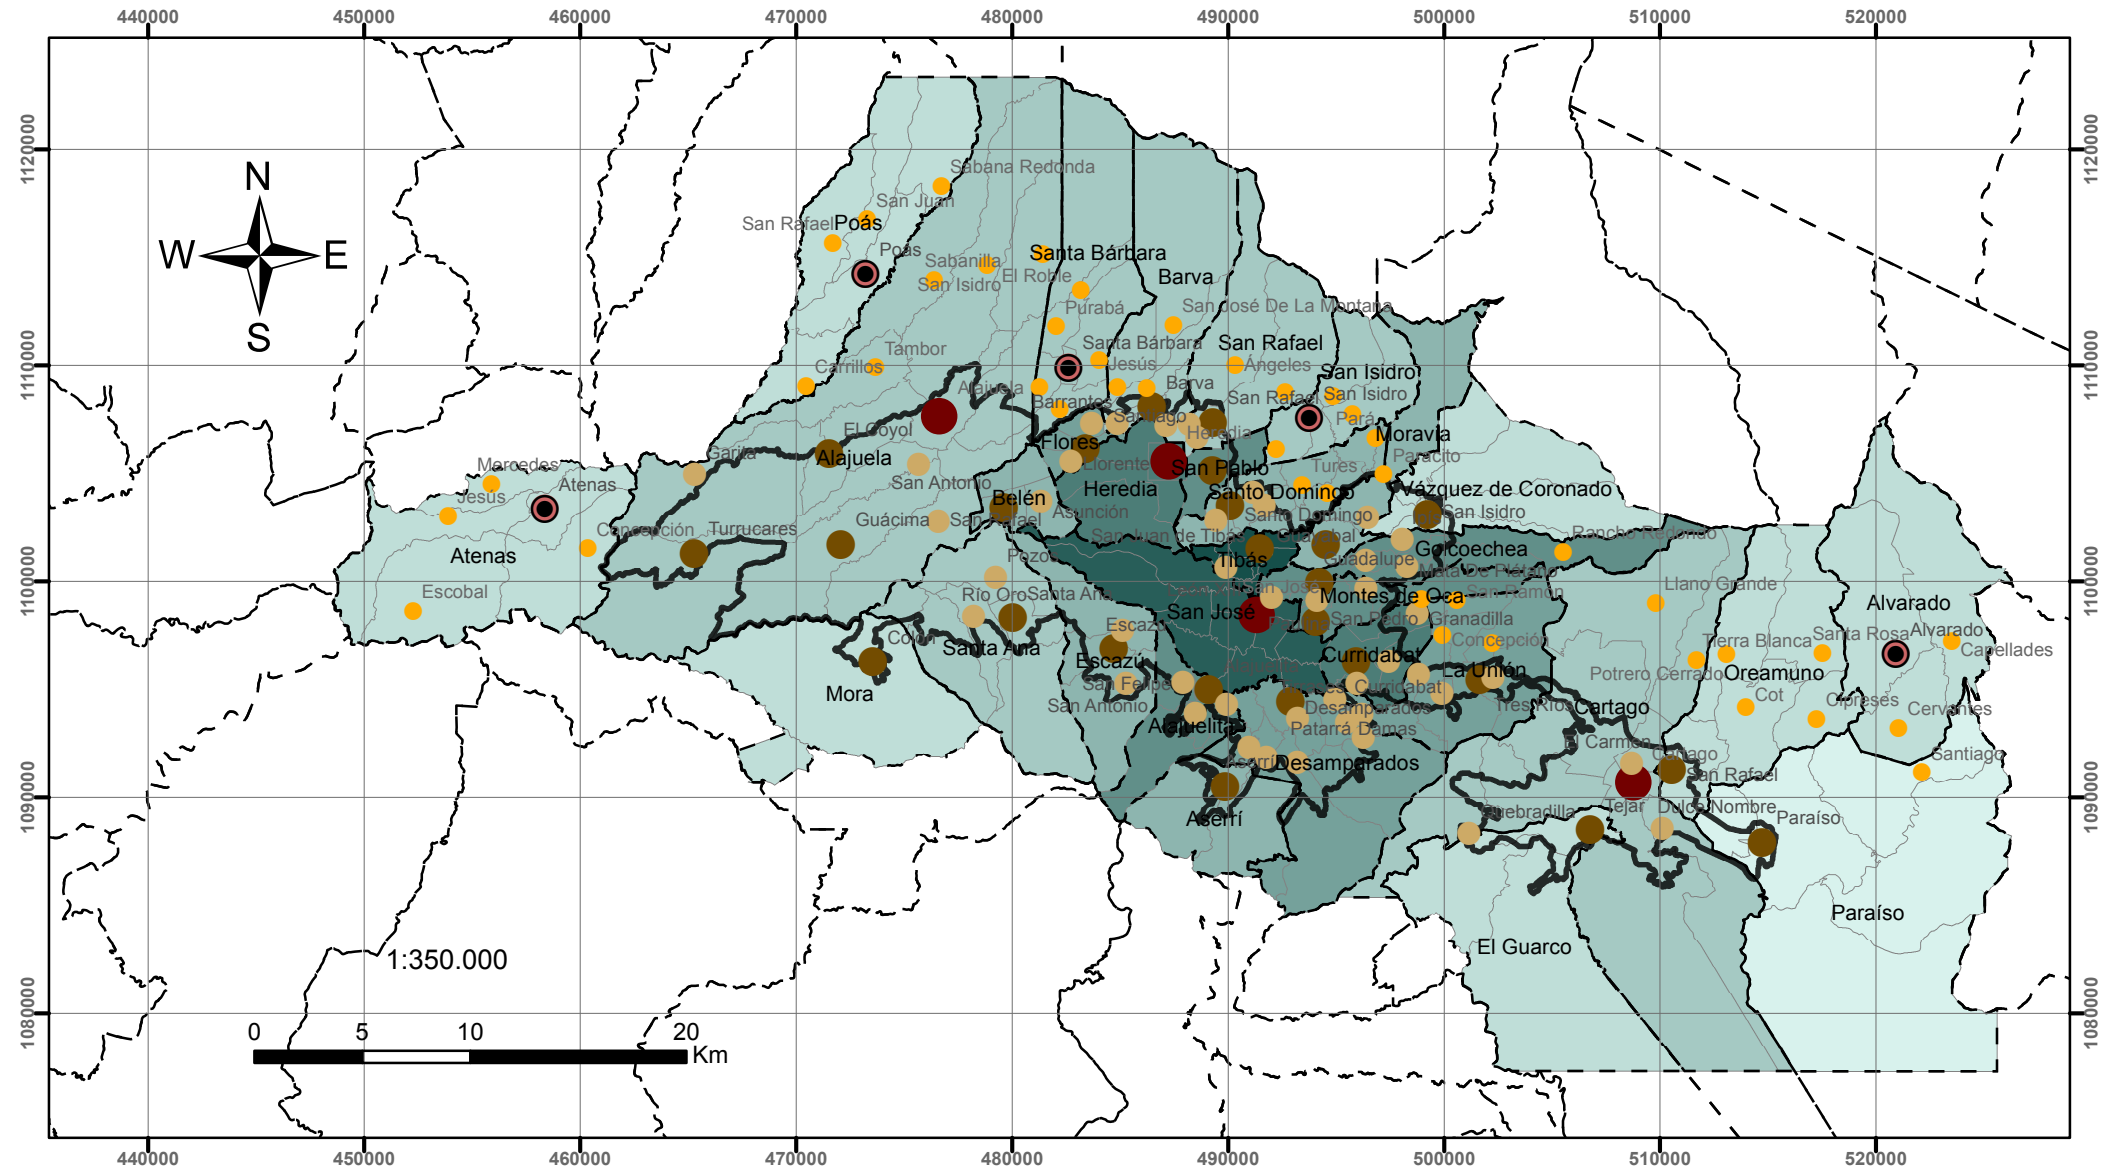

# Centralidades Densas Integrales - Plan GAM 2013

DUR-5.1.2.-7

## Simbología

- CDI Periféricas
- CDI Distrital
- CDI Cantonal
- CDI Cantonal-Periférico
- CDI Provincial

- Anillo de Contención
- Cantones
- Distritos

### Densidad Poblacional 2011 (Hab/Km<sup>2</sup>)

- 100
- 1000 - 2000
- 2000 - 3000
- 3000 - 4000
- 4000 - 5000
- 5000 - 6000
- 6000 - 7000
- 7000 - 8000

\*El tamaño de los círculos perteneciente a la simbología de los CDI no corresponde al área geográfica(ha) ocupada por el CDI.

## Ubicación del GAM en Costa Rica